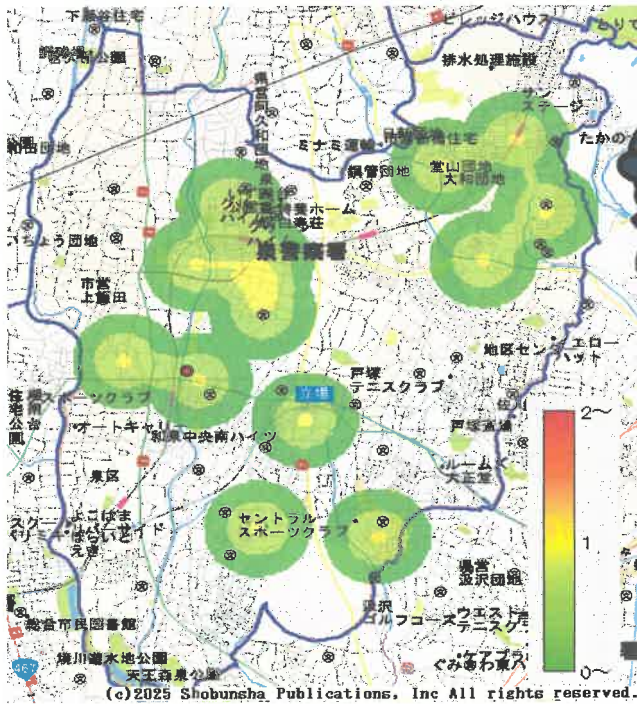

お願い

- 全国的にとっても寒い気温が続いている今、路面の凍結に注意をお願いいたします。
雪が積もるほどではない状況でも、日が暮れた後に路面が凍結する場合もございます。積雪がある時、路面が凍結している時等、慣れない状況の無理な運転は事故の原因でもあります。
また、冬季期間中はスタッドレスタイヤの装着もお願いいたします。

3 町名別発生状況(1月末現在)

(1) 認知件数(暫定値)「件」

	下飯田	和泉町(北部)	和泉町(南部)	和泉中央北	和泉中央南	和泉が丘	下和泉	上飯田	池の谷	新橋町	白百合	中田町	中田東	中田西	中田南	中田北	岡津町	西が岡	弥生台	領家	桂坂	緑園	その他	合計
1月中	0	5	1	2	0	3	0	3	0	1	0	0	1	5	2	0	3	0	0	0	0	2	1	29
前年同期比	-1	-2	+1	+2	-1	±0	-3	-9	±0	±0	±0	±0	-3	±0	-5	±0	+2	-1	±0	-2	±0	±0	-3	-25
1月末	0	5	1	2	0	3	0	3	0	1	0	0	1	5	2	0	3	0	0	0	0	2	1	29
前年同期比	-1	-2	+1	+2	-1	±0	-3	-9	±0	±0	±0	±0	-3	±0	-5	±0	+2	-1	±0	-2	±0	±0	-3	-25

* 令和5年5月末分から、和泉町にあっては横浜伊勢原線(長後街道)を基準に和泉町(北部)及び和泉町(南部)に分けて統計を出しています。

(2) 交通事故発生件数(暫定値)「件」

	下飯田	和泉町(北部)	和泉町(南部)	和泉中央北	和泉中央南	和泉が丘	下和泉	上飯田	池の谷	新橋町	白百合	中田町	中田東	中田西	中田南	中田北	岡津町	西が岡	弥生台	領家	桂坂	緑園	
1月中	1	2	5	0	2	1	0	5	0	1	0	0	1	1	3	0	3	1	0	0	0	0	0
前年同期比	+1	+1	+5	±0	±0	±0	-1	+3	±0	±0	-1	±0	-2	+1	+1	±0	+3	-1	-2	-3	-3	±0	±0
1月末	1	2	5	0	2	1	0	5	0	1	0	0	1	1	3	0	3	1	0	0	0	0	0
前年同期比	+1	+1	+5	±0	±0	±0	-1	+3	±0	±0	-1	±0	-2	+1	+1	±0	+3	-1	-2	-3	-3	±0	±0

	環状4号	横浜伊勢原線(長後街道)	阿久和鎌倉線(かまくらみち)	瀬谷柏尾線	弥生台桜木町線	一般市道	その他	合計
1月中	5	5	0	0	0	16	0	26
前年同期比	+4	+3	-1	-1	±0	-2	-1	+2
1月末	5	5	0	0	0	16	0	26
前年同期比	+4	+3	-1	-1	±0	-2	-1	+2

令和8年1月窃盗事件発生カーネル分布図

※万引きを除く

今回は窃盗事件のカーネル図を作成しました。

駅付近は駐輪場や大型スーパーがあるので発生が多くなる傾向ですが、駅から離れた住宅地でも黄色に塗られた区域が確認できます。

犯罪はいつでもどこで起きるからわかりません。

日頃から防犯の備えをお願いします。

カーネル図を自主防犯活動に役立ててください。

お知らせ

泉警察署では、犯罪の発生情報などを「X」、ピーガールくん安全安心メール、かながわポリスアプリを利用して情報発信しています。

泉警察署公式「X」

ピーガールくん安全メール